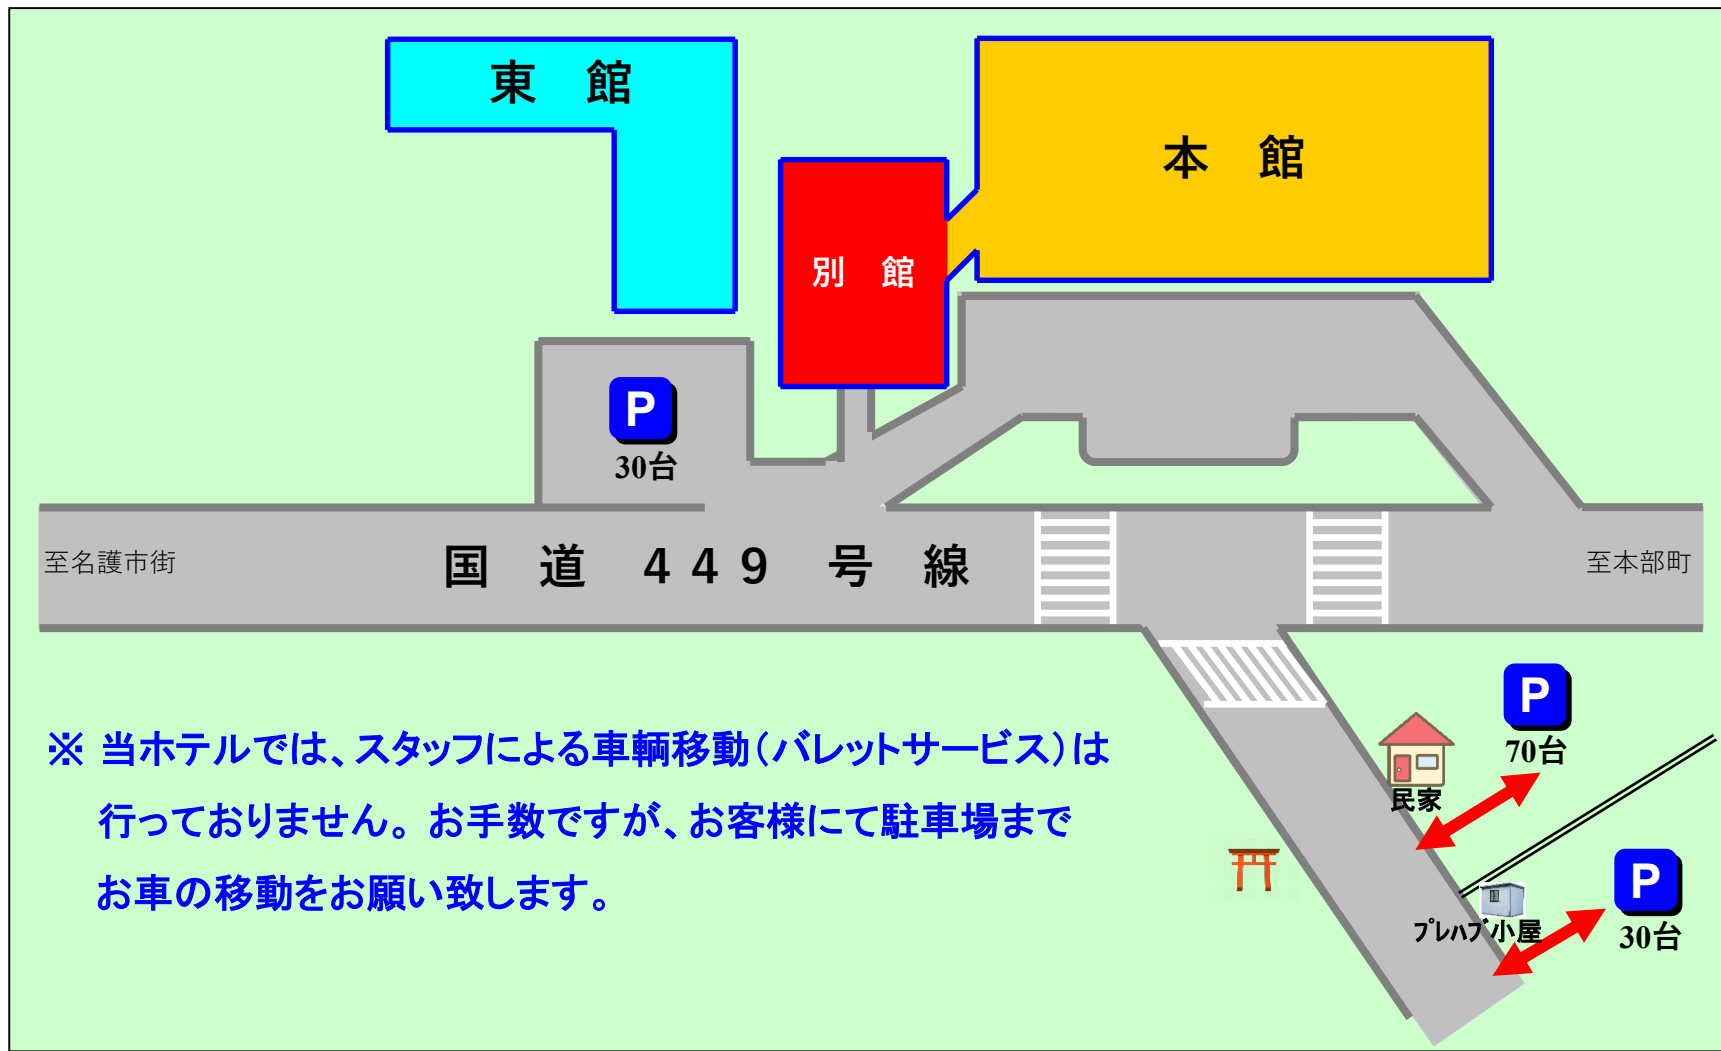

駐 車 場 の ご 案 内

当館では、下記3か所の駐車場をご用意しております。

駐車場料金：1泊当たり1台500円（税込）

※ 駐車場料金は、チェックアウト時にフロントで精算をお願い致します。

※ 当ホテルでは、スタッフによる車輛移動(バレットサービス)は
行っておりません。お手数ですが、お客様にて駐車場まで
お車の移動をお願い致します。

駐車場のご案内

※ 当ホテルでは、スタッフによる車輛移動（バレットサービス）は行っておりません。
お手数ですが、お客様にて下記いずれかの駐車場までお車の移動をお願い致します。